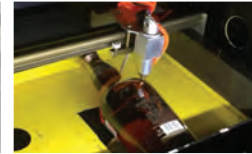

(55) 1518 0383 || 55 3644 2756

Leonardo Da Vinci 32, Mixcoac,
Benito Juárez, CDMX, 03910

www.wemakeet.com