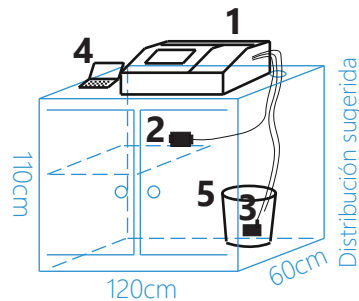

### Requisitos técnicos:

- Máquina láser WKT-L3020 40W
- Consumo de potencia 400W máx.
- 110 VCA - 3.5 A máx
- 50 ancho x 80 largo x 30 alto [cm]
- Espacio recomendado: 60 x 120 cm
- Peso: 35 kg
- Componentes: **1.**Máquina láser, cables, mangueras, **2.**compresor de aire, **3.**bomba de agua, **4.**laptop y **5.**contenedor de 25 litros con agua.
- Requiere por cuenta del cliente de una mesa o counter de 110cm de alto máx. con espacio en su interior para ocultar los componentes necesarios para la operación de la máquina.